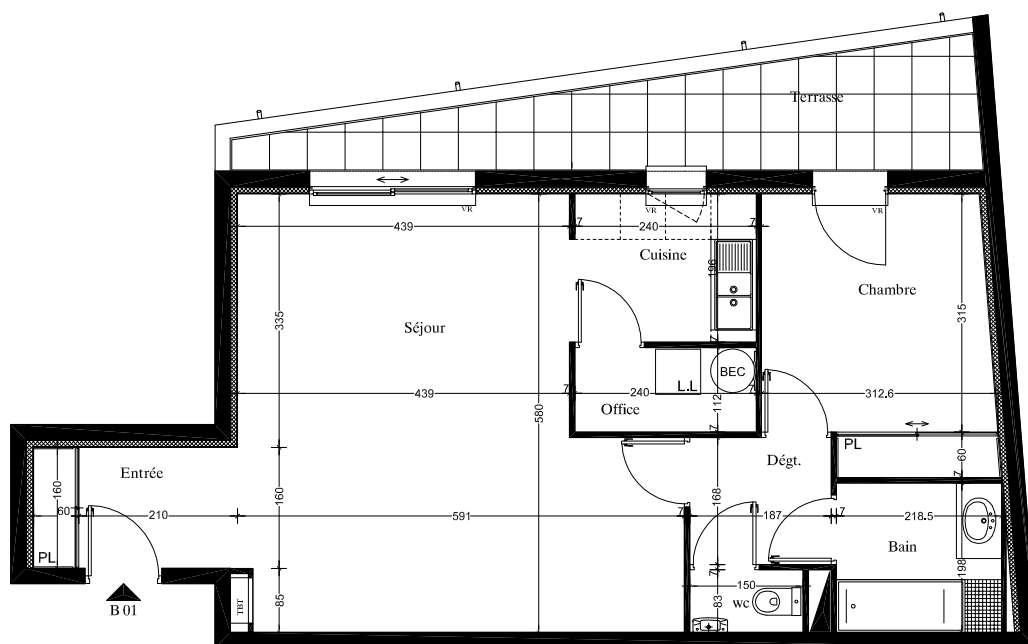

Tel 02.96.62.20.17 Fax 02.96.33.99.52

SURFACE HABITABLE

Séjour	29.28 m ²
Entrée + PL	4.32 m ²
Cuisine	4.79 m ²
Office	2.69 m ²
Bains	4.33 m ²
Wc	1.25 m ²
Chambre + PL	10.75 m ²

TOTAL 57.41 m²

Terrasse 11.32 m²

Les surfaces portées sur le présent plan sont susceptibles de variations en fonction d'impératifs administratifs ou techniques