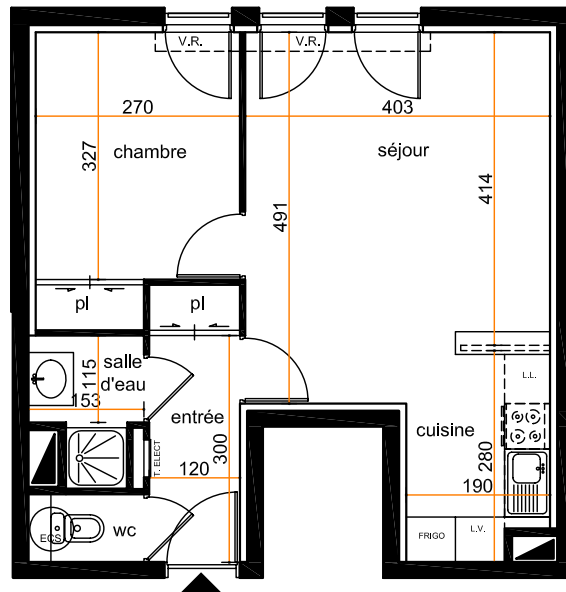

" VILLAS FLORENTINE "
 DINARD

SCCV LA CORBINAIS
 26, Avenue Jean Jaures
 BP 224
 35009 SAINT MALO Cedex
 Tél: 02 99 40 63 80

3EME ETAGE

LOT N° A33 Type 2
 SURFACES HABITABLES

ENTREE + PL.	4.32
SEJOUR	18.38
CUISINE	5.05
CHAMBRE	9.79
SALLE D' EAU	2.46
WC	1.11
TOTAL	41.11 m²

ECHELLE 1/ 100è