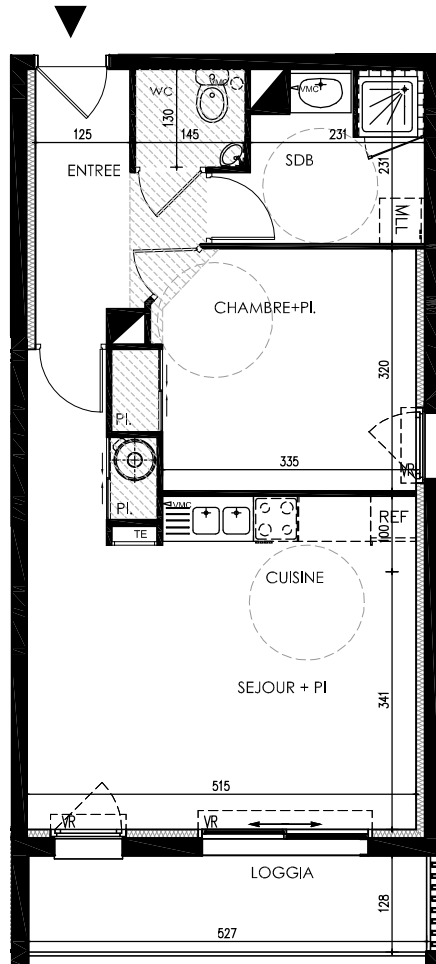

SCCV
 "LES BALCONS
 DU PARADIS"
 BRUZ

1, Place de la Gare
 CS 14003
 35040 RENNES Cedex
 Tél: 02.99.85.93.97

ETAGE N°1

LOT N° F101 Type 2

SURFACES HABITABLES

ENTREE	5.83 m ²
SEJOUR+CUISINE+PL.	24.96 m ²
CHAMBRE +PL.	11.32 m ²
SDB	5.44 m ²
WC	1.88 m ²

TOTAL 49.43 m²

LOGGIA 6.74 m²