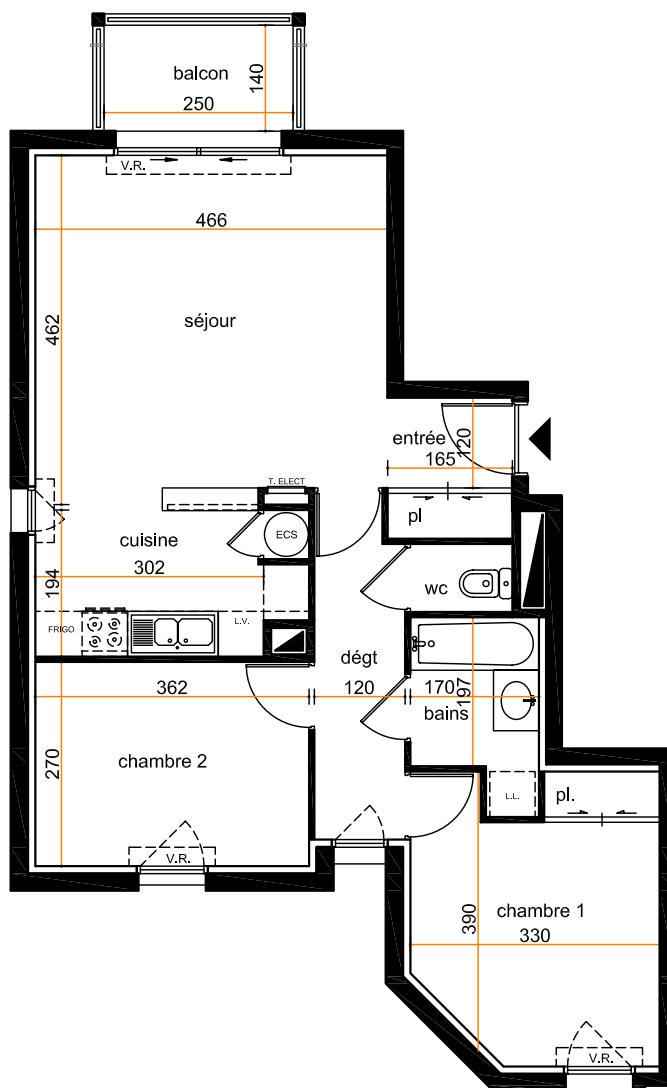

" VILLAS FLORENTINE "
 DINARD

2EME ETAGE

LOT N° A22 Type 3

SURFACES HABITABLES

SCCV LA CORBINAIS
 26, Avenue Jean Jaures
 BP 224
 35009 SAINT MALO Cedex
 Tél: 02 99 40 63 80

ENTREE + PL.	2.97
SEJOUR	21.28
CUISINE + PL.	6.64
DEGAGEMENT	5.29
CHAMBRE 1	11.55
CHAMBRE 2	9.77
BAINS	3.82
WC	1.22
TOTAL	62.54 m²
BALCON	3.50 m ²

ECHELLE 1/ 100è