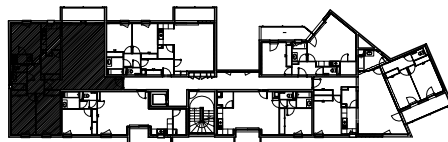

# Résidence Quai des ARTS

Lot A 42 . Type 4

LANNION . Rue de Trozozec

Niveau 4

SOCIETE D'ETUDE ET DE CONSTRUCTION

IMMOBILIERE DE BRETAGNE

9 rue du 71<sup>e</sup> R.I

22000 SAINT - BRIEUC

## SURFACE HABITABLE

Séjour + PL	43.85 m <sup>2</sup>
Cuisine	7.14 m <sup>2</sup>
Office	5.27 m <sup>2</sup>
Bains	3.48 m <sup>2</sup>
Wc	1.36 m <sup>2</sup>
Dgt	5.44 m <sup>2</sup>
Chambre 1 + douche	15.12 m <sup>2</sup>
Chambre 2 + PL	13.64 m <sup>2</sup>
Chambre 3 + PL	13.72 m <sup>2</sup>