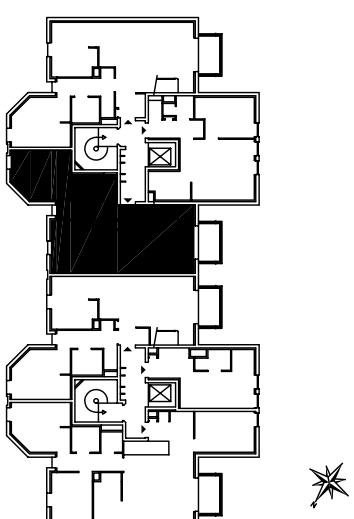

" VILLAS FLORENTINE "  
DINARD

SCCV LA CORBINAIS  
26, Avenue Jean Jaures  
BP 224  
35009 SAINT MALO Cedex  
Tél: 02 99 40 63 80

LOT N° A31 Type 3 duplex

3EME ETAGE

	surf. hab.	surf. utile
ENTREE + PL.	1.88	1.88
SEJOUR	22.13	22.13
CUISINE	10.47	10.47
DEGAGEMENT + PL	5.33	5.33
CHAMBRE 1	11.55	11.55
BAINS	3.97	3.97
WC	1.22	1.22
MEZZANINE	3.92	5.69
CHAMBRE 2	10.71	13.47
RANGEMENT	7.83	9.73
SALLE D'EAU	4.18	4.18
<b>TOTAL</b>	<b>83.19 m²</b>	<b>89.62 m²</b>
BALCON	3.50 m²	

REZ DE CHAUSSEE

ETAGE

ECHELLE 1/ 100è