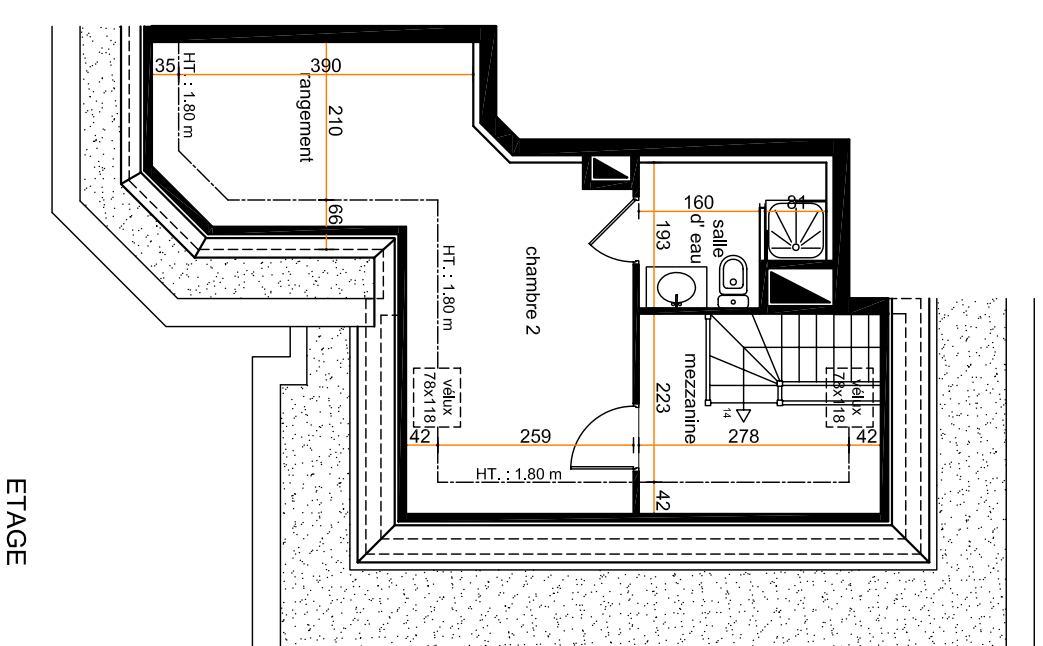

" VILLAS FLORENTINE "  
DINARD

SCCV LA CORBINAIS  
26, Avenue Jean Jaures  
BP 224  
35009 SAINT MALO Cedex  
Tél: 02 99 40 63 80

LOT N° A31 Type 3 duplex

3EME ETAGE

	surf. hab.	surf. utile
ENTREE + PL.	1.88	1.88
SEJOUR	22.13	22.13
CUISINE	10.47	10.47
DEGAGEMENT + PL	5.33	5.33
CHAMBRE 1	11.55	11.55
BAINS	3.97	3.97
WC	1.22	1.22
MEZZANINE	3.92	5.69
CHAMBRE 2	10.71	13.47
RANGEMENT	7.83	9.73
SALLE D'EAU	4.18	4.18
<b>TOTAL</b>	<b>83.19 m²</b>	<b>89.62 m²</b>
BALCON	3.50 m²	

REZ DE CHAUSSEE

ETAGE

ECHELLE 1/ 100è