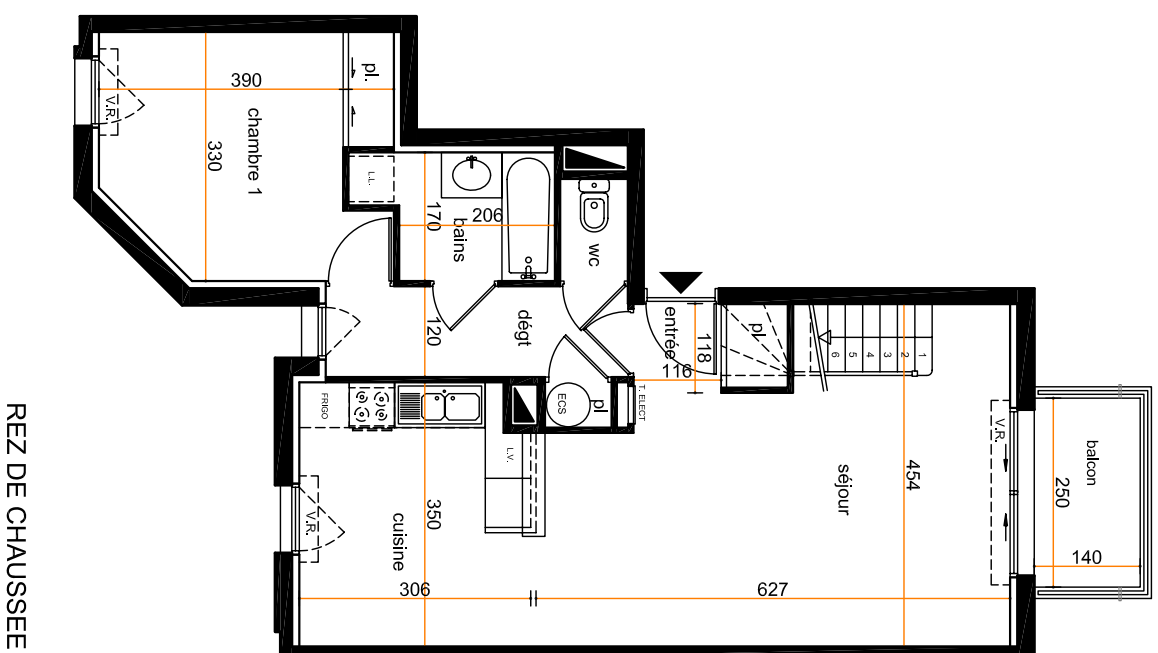

" VILLAS FLORENTINE "  
DINARD

SCCV LA CORBINAIS  
26, Avenue Jean Jaures  
BP 224  
35009 SAINT MALO Cedex  
Tél: 02 99 40 63 80

LOT N° A31 Type 3 duplex

3EME ETAGE

	surf. hab.	surf. utile
ENTREE + PL.	1.88	1.88
SEJOUR	22.13	22.13
CUISINE	10.47	10.47
DEGAGEMENT + PL	5.33	5.33
CHAMBRE 1	11.55	11.55
BAINS	3.97	3.97
WC	1.22	1.22
MEZZANINE	3.92	5.69
CHAMBRE 2	10.71	13.47
RANGEMENT	7.83	9.73
SALLE D'EAU	4.18	4.18
<b>TOTAL</b>	<b>83.19 m²</b>	<b>89.62 m²</b>
BALCON	3.50 m²	

REZ DE CHAUSSEE

ETAGE

ECHELLE 1/ 100è