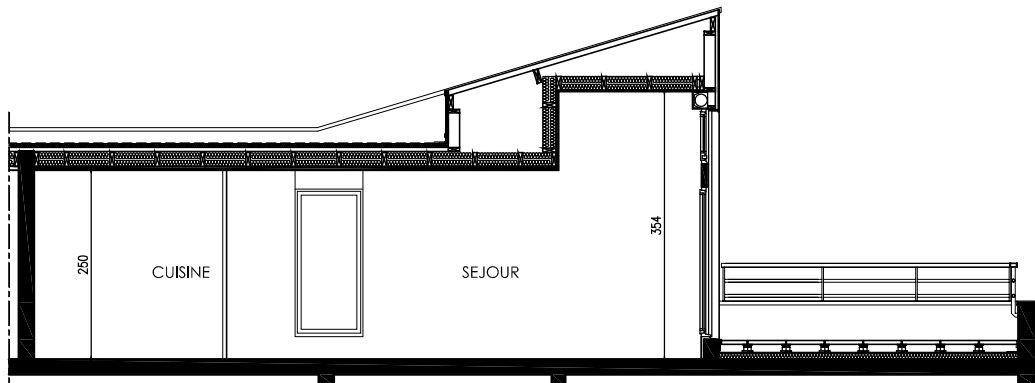

SCCV "LES BALCONS DU PARADIS" BRUZ

1, Place de la Gare
CS 14003
35040 RENNES Cedex
Tél: 02.99.85.93.97

ETAGE N°3

LOT N° H301 Type 4

SURFACES HABITABLES

ENTREE+PL.	3.34 m ²
SEJOUR	30.28 m ²
CUISINE	6.03 m ²
CHAMBRE 1	11.97 m ²
SDE	1.78 m ²
CHAMBRE 2	12.14 m ²
CHAMBRE 3+PL.	12.16 m ²
DEGT.	4.74 m ²
SDB	4.74 m ²
WC	1.92 m ²
TOTAL	89.10 m²