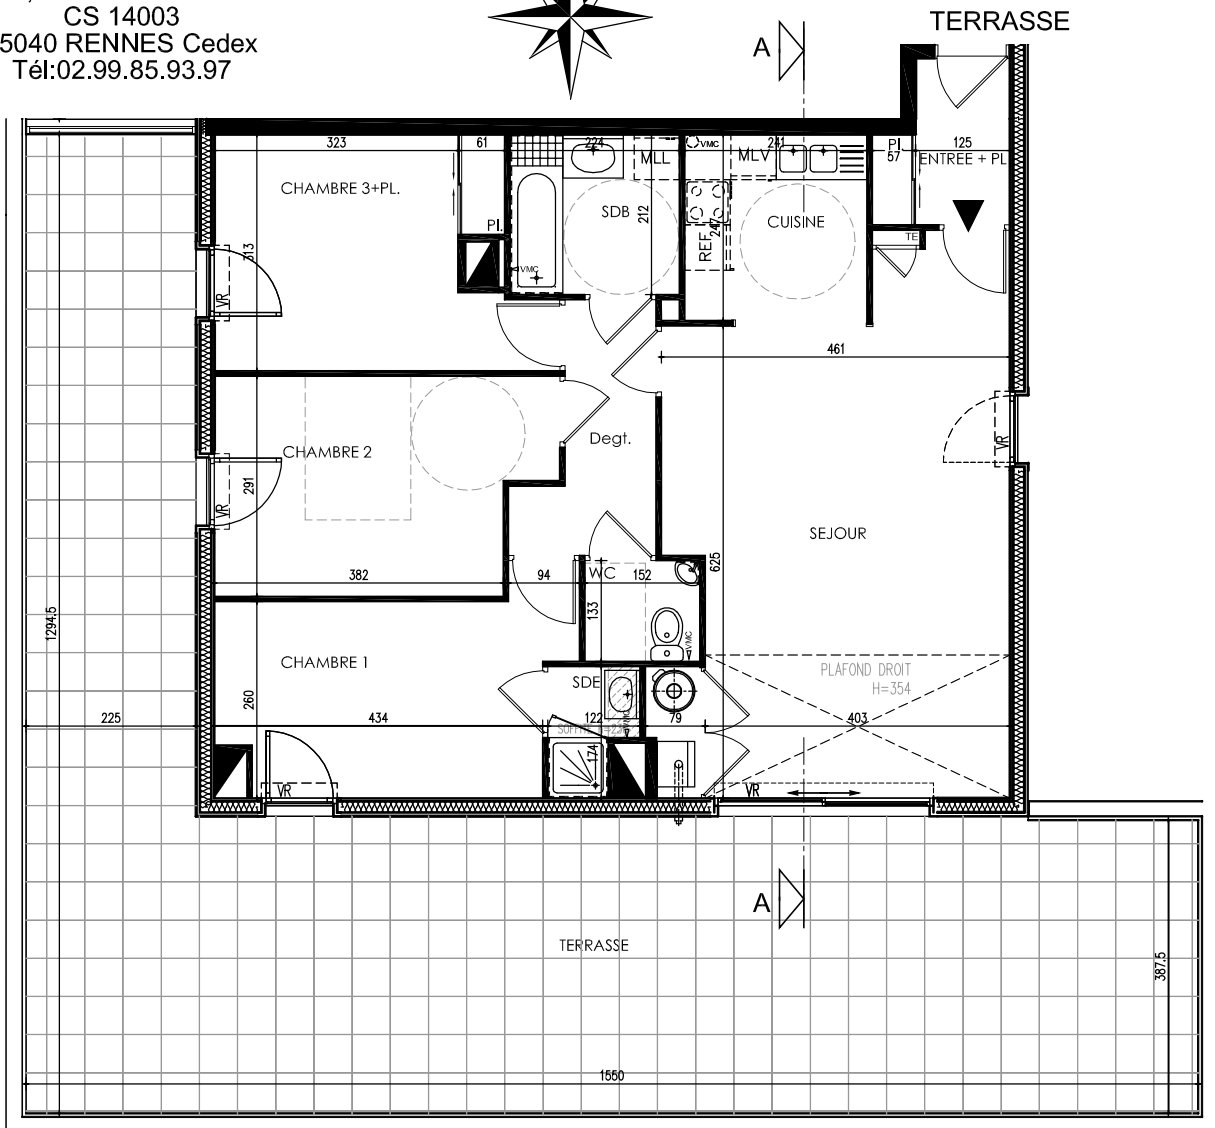

SCCV "LES BALCONS DU PARADIS" BRUZ

1, Place de la Gare
CS 14003
35040 RENNES Cedex
Tél: 02.99.85.93.97

ETAGE N°3

LOT N° H301 Type 4

SURFACES HABITABLES

ENTREE+PL.	3.34 m ²
SEJOUR	30.28 m ²
CUISINE	6.03 m ²
CHAMBRE 1	11.97 m ²
SDE	1.78 m ²
CHAMBRE 2	12.14 m ²
CHAMBRE 3+PL.	12.16 m ²
DEGT.	4.74 m ²
SDB	4.74 m ²
WC	1.92 m ²
TOTAL	89.10 m²

COUPE A