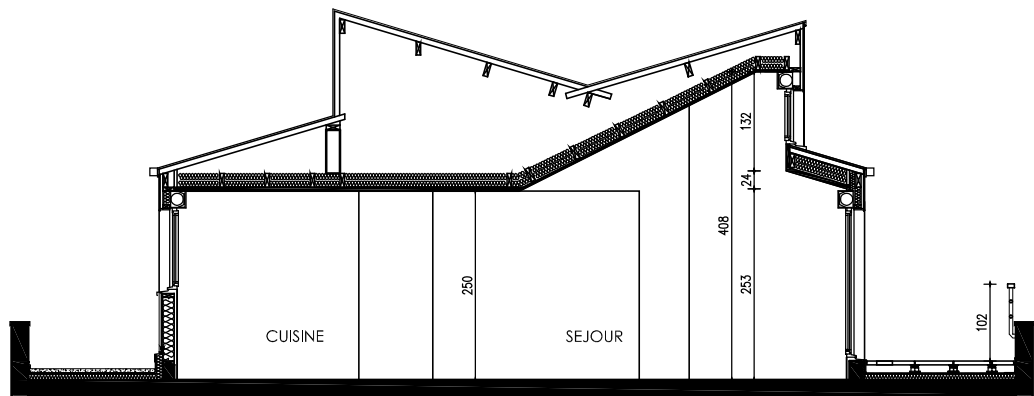

SCCV "LES BALCONS DU PARADIS" BRUZ

1, Place de la Gare
CS 14003
35040 RENNES Cedex
Tél: 02.99.85.93.97

LOT N° F403 Type 5

SURFACES HABITABLES

ENTREE+PL.	7.64 m ²
SEJOUR	31.50 m ²
CUISINE	7.62 m ²
OFFICE	2.25 m ²
CHAMBRE 1+PL.	13.30 m ²
CHAMBRE 2	9.42 m ²
CHAMBRE 3+PL.	10.79 m ²
CHAMBRE 4	10.63 m ²
SDE	1.83 m ²
DEGT.	4.66 m ²
SDB	4.98 m ²
WC	2.07 m ²
TOTAL	106.69 m²

ATTIQUE

TERRASSE 24.50 m²

COUPE A