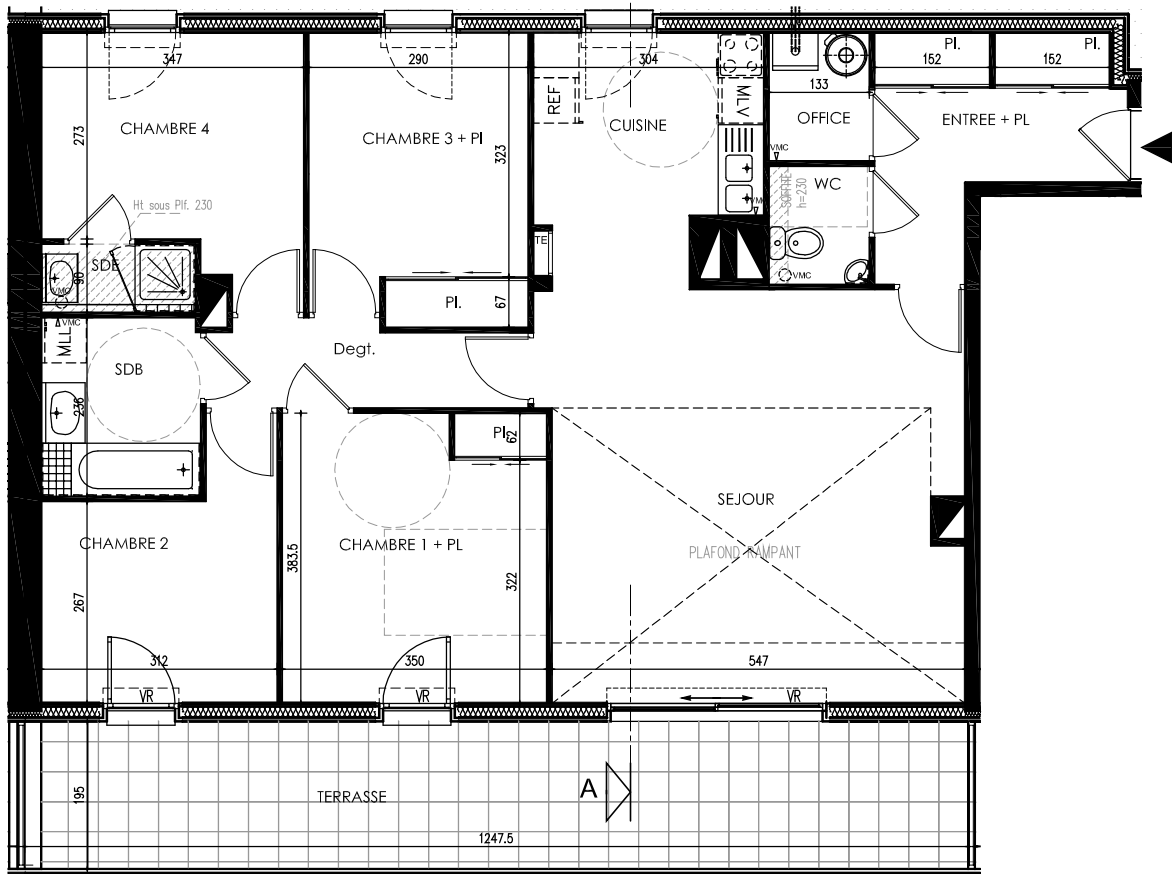

SCCV "LES BALCONS DU PARADIS" BRUZ

1, Place de la Gare
CS 14003
35040 RENNES Cedex
Tél: 02.99.85.93.97

LOT N° F403 Type 5

SURFACES HABITABLES

ENTREE+PL.	7.64 m ²
SEJOUR	31.50 m ²
CUISINE	7.62 m ²
OFFICE	2.25 m ²
CHAMBRE 1+PL.	13.30 m ²
CHAMBRE 2	9.42 m ²
CHAMBRE 3+PL.	10.79 m ²
CHAMBRE 4	10.63 m ²
SDE	1.83 m ²
DEGT.	4.66 m ²
SDB	4.98 m ²
WC	2.07 m ²
TOTAL	106.69 m²

ATTIQUE

TERRASSE 24.50 m²

COUPE A